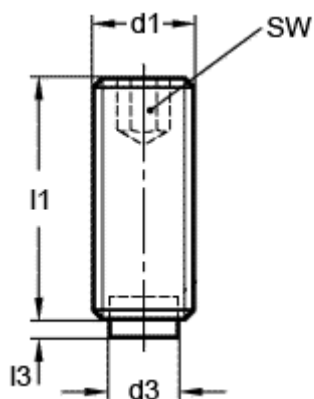

Varenummer: 20931680A  
Beskrivelse: E+G Gevinstift  
GN 913.3-M12-32-KU

## Mål

---

d1 = M12

d3 = 8

l1 = 32.0

l3 = 2.1

SW = 6.0